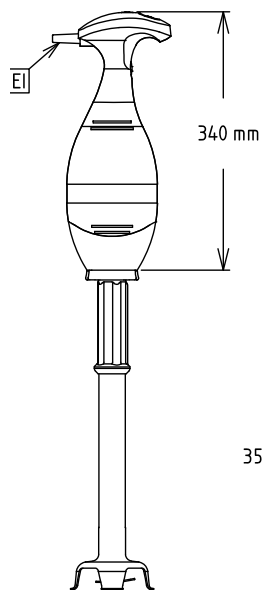

Zij aanzicht

EI = Elektrische aansluiting

Elektra

Voltage	220-240 V/1 ph/50/60 Hz
Elektrisch max. vermogen	0.45 kW
Stekker type	CE-SCHUKO

Capaciteit

Capaciteit	80 liter

Algemene gegevens

Externe afmetingen, lengte	138 mm
Externe afmetingen, breedte	120 mm
Externe afmetingen, hoogte	665 mm
Gewicht, netto (kg)	3.25
Rotatie snelheid	0 - 9000 tpm
Waterdichtheid index	IP34

Meegeleverde accessoires

- 1 stuks OPZET STAAFMIXER 353 mm, PNC 650132
  voor alle modellen Bermixer Pro

Optionele accessoires

- OPZET GARDE 400 mm, versterkte uitvoering, voor alle modellen Bermixer Pro PNC 650108 ☐
- OPZET STAAFMIXER 353 mm, voor alle modellen Bermixer Pro PNC 650132 ☐
- OPZET STAAFMIXER 453 mm, voor alle modellen Bermixer Pro PNC 650133 ☐
- VERSTELBARE RAIL voor BERMIXER, kookketel diameter van Ø375 mm tot Ø650 mm, voor gebruik met de houder 653294 PNC 653292 ☐
- HOUDER voor BERMIXER motorunit met de staafmixer. Voor plaatsing op de rand van de kookketel of op de verstelbare rail 653292. Niet geschikt voor de garde. PNC 653294 ☐