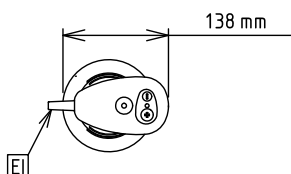

Goedkeuring

Front aanzicht

Zij aanzicht

EI = Elektrische aansluiting

Boven aanzicht

Elektra

Voltage	220-240 V/1 ph/50/60 Hz
Elektrisch max. vermogen	0.45 kW
Stekker type	CE-SCHUKO

Capaciteit

Capaciteit	80 liter
-------------------	----------

Algemene gegevens

Externe afmetingen, lengte	138 mm
Externe afmetingen, breedte	120 mm
Externe afmetingen, hoogte	665 mm
Gewicht, netto (kg)	3.25
Rotatie snelheid	0 - 9000 tpm
Waterdichtheid index	IP34